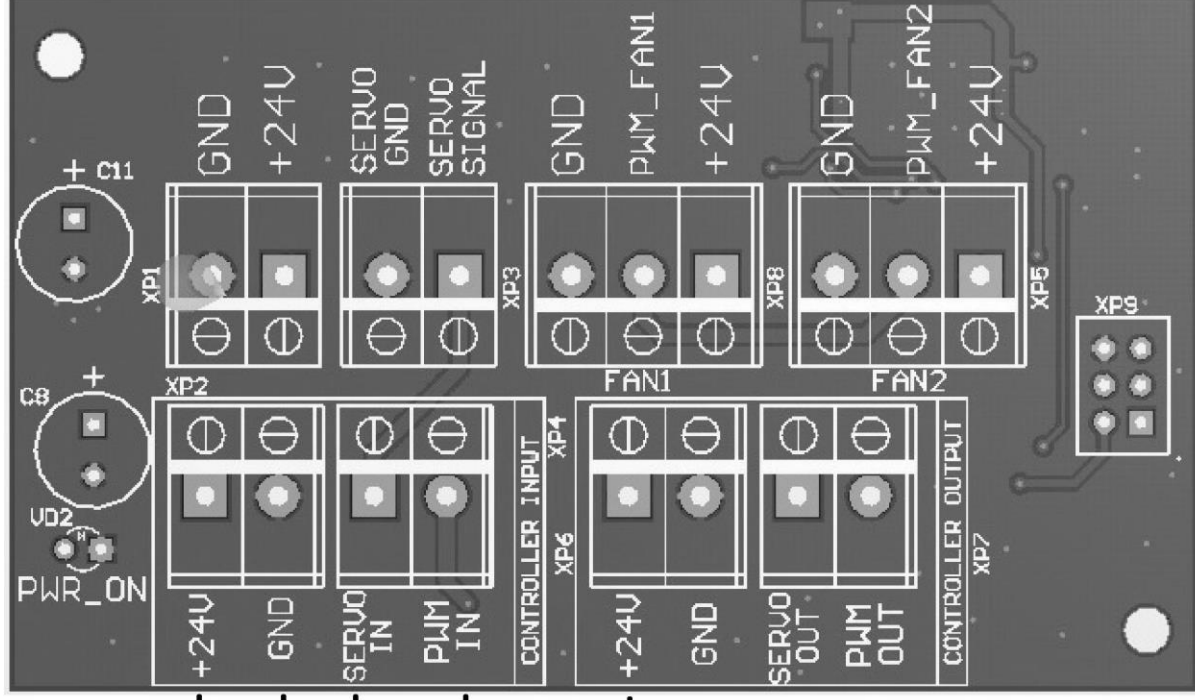

выходы управляющего контроллера

выходы на следующий блок

*"-" блока питания
"+" блока питания
общий провод сервопривода
управление сервоприводом*

*"-" питания 120 вентилятора
управление 1 вентилятор
"+" питания 120 вентилятора
"-" питания 220 вентилятора
управление 2 вентилятор
"+" питания 220 вентилятора*